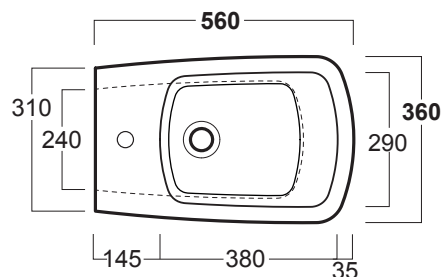

Baden Baden

Bidet sospeso / Wall hung bidet

simas[®]
ACQUA SPACE

BB 19

Disegni Tecnici
Technical Drawings

Bidet sospeso monoforo.
Completo di set di fissaggio F87

Wall hung bidet with single tap hole.
Complete with fixing set F87