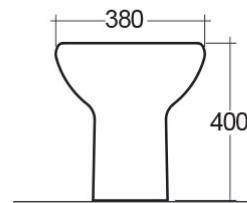

Scheda tecnica

Dimensioni: 560 x 380 mm

Peso: 21 Kg

Colore: bianco alpino

Tipo di scarico: A parete

Sifone: Nascosto

Opzioni del sedile: ABS e UREA

Forma: Ovale

Chiusura rallentata: sì

Doppio scarico: sì

Collezione: [RAK-ORIENT](#)

Codice	Nome
--------	------

ORWC00003	ORIENT WATER CLOSET BACK TO WALL P S-TRAP 56CM
-----------	--

Dimensions: All dimensions in mm tolerance +5% for below 200mm and +3% for above 200mm.