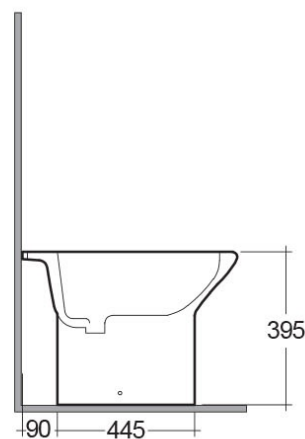

RAK-ORIENT

Bidet | Da terra

RAK
CERAMICS

Scheda tecnica

Dimensioni: 560 x 375 mm

Peso: 18 Kg

Colore: bianco alpino

Parti: ORBI00001 - ORIENT BIDET BACK OPEN 56CM

Collezione: [RAK-ORIENT](#)

Codice	Nome
ORBI00001	ORIENT BIDET BACK OPEN 56CM

Dimensions: All dimensions in mm tolerance +5% for below 200mm and +3% for above 200mm.
Nota: il nostro programma di sviluppo è in continua evoluzione al fine di migliorare design e performance, il fabbricante si riserva il diritto di modificare le specifiche tecniche senza alcuna informazione preventiva.
Gli accessori sono per solo uso fotografico.