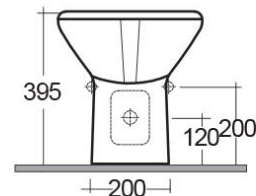

RAK-ORIENT

Bidet | Da terra

RAK
CERAMICS

Scheda tecnica

Dimensioni: 560 x 375 mm

Peso: 18 Kg

Colore: bianco alpino

Parti: ORBI00001 - ORIENT BIDET BACK OPEN 56CM

Collezione: [RAK-ORIENT](#)

Codice	Nome
ORBI00001	ORIENT BIDET BACK OPEN 56CM

Dimensions: All dimensions in mm tolerance +5% for below 200mm and +3% for above 200mm.
Nota: il nostro programma di sviluppo è in continua evoluzione al fine di migliorare design e performance, il fabbricante si riserva il diritto di modificare le specifiche tecniche senza alcuna informazione preventiva.
Gli accessori sono per solo uso fotografico.