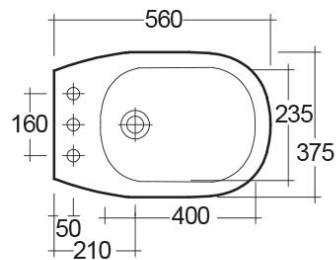

RAK-ORIENT

Bidet | Da terra

RAK
CERAMICS

Scheda tecnica

Dimensioni: 560 x 375 mm

Peso: 18 Kg

Colore: bianco alpino

Parti: ORBI00001 - ORIENT BIDET BACK OPEN 56CM

Collezione: [RAK-ORIENT](#)

Codice	Nome
ORBI00001	ORIENT BIDET BACK OPEN 56CM

Dimensions: All dimensions in mm tolerance +5% for below 200mm and +3% for above 200mm.
Nota: il nostro programma di sviluppo è in continua evoluzione al fine di migliorare design e performance, il fabbricante si riserva il diritto di modificare le specifiche tecniche senza alcuna informazione preventiva.
Gli accessori sono per solo uso fotografico.