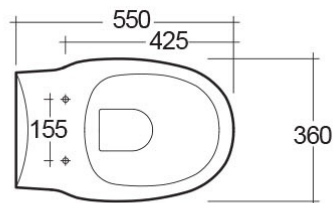

### Scheda tecnica

Dimensioni: 550 x 360 mm

Peso: 20 Kg

Colore: bianco alpino

Tipo di scarico: A terra

Sifone: Nascosto

Opzioni del sedile: ABS e UREA

Forma: Ovale

### Codice Nome

KAWC0002 KARLA WATER CLOSET BACK OPEN S-TRAP  
55CM

Dimensions: All dimensions in mm tolerance +5% for below 200mm and +3% for above 200mm.

Nota: il nostro programma di sviluppo è in continua evoluzione al fine di migliorare design e performance, il fabbricante si riserva il diritto di modificare le specifiche tecniche senza alcuna informazione preventiva.