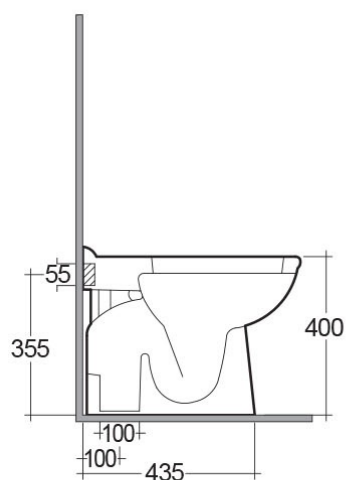

### Scheda tecnica

Dimensioni: 550 x 360 mm

Peso: 20 Kg

Colore: bianco alpino

Tipo di scarico: A terra

Sifone: Nascosto

Opzioni del sedile: ABS e UREA

Forma: Ovale

### Codice Nome

KAWC0002 KARLA WATER CLOSET BACK OPEN S-TRAP  
55CM

Dimensions: All dimensions in mm tolerance +5% for below 200mm and +3% for above 200mm.

Nota: il nostro programma di sviluppo è in continua evoluzione al fine di migliorare design e performance, il fabbricante si riserva il diritto di modificare le specifiche tecniche senza alcuna informazione preventiva.