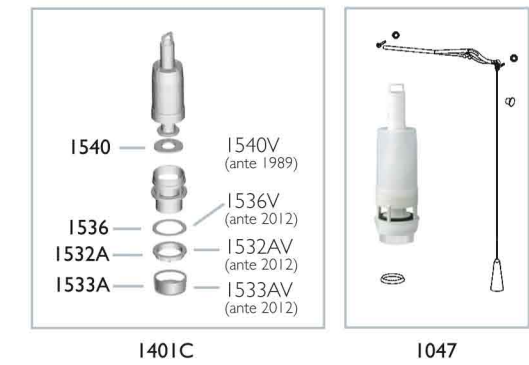

- ▶ Cassetta di risciacquo per WC per installazione alta.
- ▶ Capacità 9 litri.
- ▶ Allacciamento idrico destro o sinistro.
- ▶ Galleggiante a richiesta

- ▶ For high-level installations.
- ▶ 9-liters capacity.
- ▶ Plumbing fitting right and left.
- ▶ Floating valve by request.

art. / item	descrizione / models	min. quant.	quant. x pallet
1045	Cabrio bianca con meccanismo, leva e pull <i>Cabrio with outlet valve, lever and pull, white</i>	120	300
1046	Cabrio completa, con galleggiante I520P <i>Cabrio complete, with floating valve I520P</i>	100	250