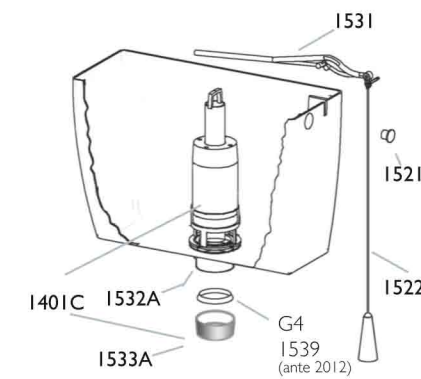

- ▶ Cassetta di risciacquo per WC per installazione alta.
- ▶ Capacità 9 litri.
- ▶ Allacciamento idrico destro o sinistro.
- ▶ Galleggiante a richiesta

- ▶ For high-level installations.
- ▶ 9-liters capacity.
- ▶ Plumbing fitting right and left.
- ▶ Floating valve by request.

art. / item	descrizione / models	min. quant.	quant. x pallet
1045	Cabrio bianca con meccanismo, leva e pull <i>Cabrio with outlet valve, lever and pull, white</i>	120	300
1046	Cabrio completa, con galleggiante I520P <i>Cabrio complete, with floating valve I520P</i>	100	250