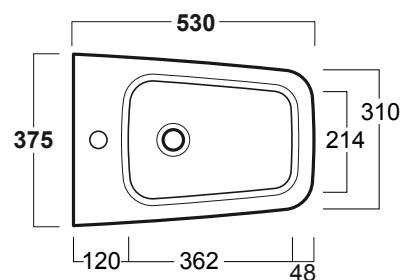

# Degradè

Bidet sospeso / Wall hung bidet

simas<sup>®</sup>  
ACQUA SPACE

## DE 19

Disegni Tecnici  
Technical Drawings

Bidet sospeso monoforo.  
Completo di fissaggio F85

Wall hung bidet with single tap hole.  
Complete with fixing set F85

Accessori di completamento

Accessories available