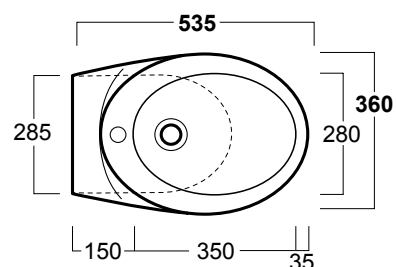

Bohémien

Bidet carenato / *Back to wall bidet*

simas®
ACQUA SPACE

BO 04

Disegni Tecnici
Technical Drawings

Bidet monoforo carenato

Back to wall bidet with single tap hole

Accessori di completamento

Accessories available

- Sifone per bidet da 1^{1/4} SIF 125
- Trap for bidet 1^{1/4} SIF 125
- Piletta di scarico con chiusura a pressione "shut rapid" con troppo pieno PLSR 60
- Pop-up waste drainer with "shut rapid" push system with overflow PLSR 60
- Piletta di scarico diretto "free flow" con troppo pieno PLSF 60
- Fixed pop-up "free flow" waste drainer with overflow PLSF 60
- Scatola viti di fissaggio F88
- *Set of fixing screw F88*