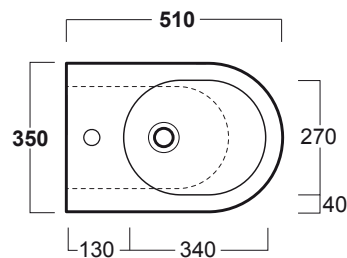

E-Line

Bidet terra / Back to wall bidet

simas[®]
ACQUA SPACE

EL 04

Disegni Tecnici
Technical Drawings

Bidet monoforo carenato.

Back to wall bidet with single tap hole

Accessori di completamento